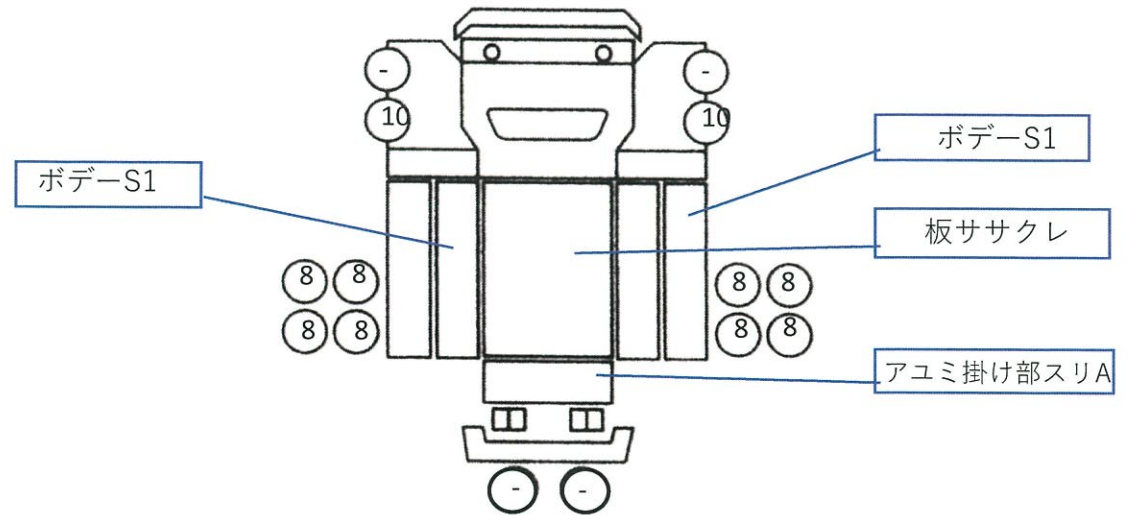

車輛状態表 T- 3231

【初年度登録】	H	'19 / 2	月
【車名】	フソウ		
【型式】	PJ-FV50JZ		
【車体番号】	FV50JZ-540252		
【グレート・ボディ形状】	キャブオーバ		
【装備】	AC・PS・PW		
【走行】	736,274 Km		
【燃料】	G・D・HV 他( )		
【シフト】	7 M/T・A/T・ 特殊(2ペダル・3ペダル)		
【色】	茶		
【上物情報】			
【架装物年式】	年式	・不明	

ボディ内寸約	長さ	875	cm ×	幅	245	cm ×	高さ	-	cm	
内装							汚れ	破れ	ヤニ	スレ
Fガラス							割れ	線	点傷	イバリ
記号	傷	板金	腐	塗	錆	凸凹曲	波	穴	跡	レッ割
	A	B	C	P	S	U	W	H	M	T
備考欄：										